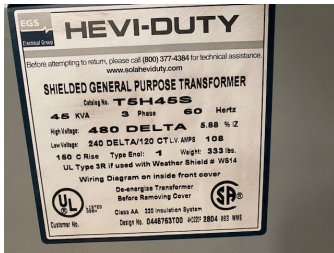

RR 969 EGS HEVI-Duty 45 KVA

Details:

Description

RR 969 EGS HEVI-Duty 45 KVA

High Voltage 480 volt Delta

Low Voltage 240 Volt Delta/120CT

Amps 108

333 lbs